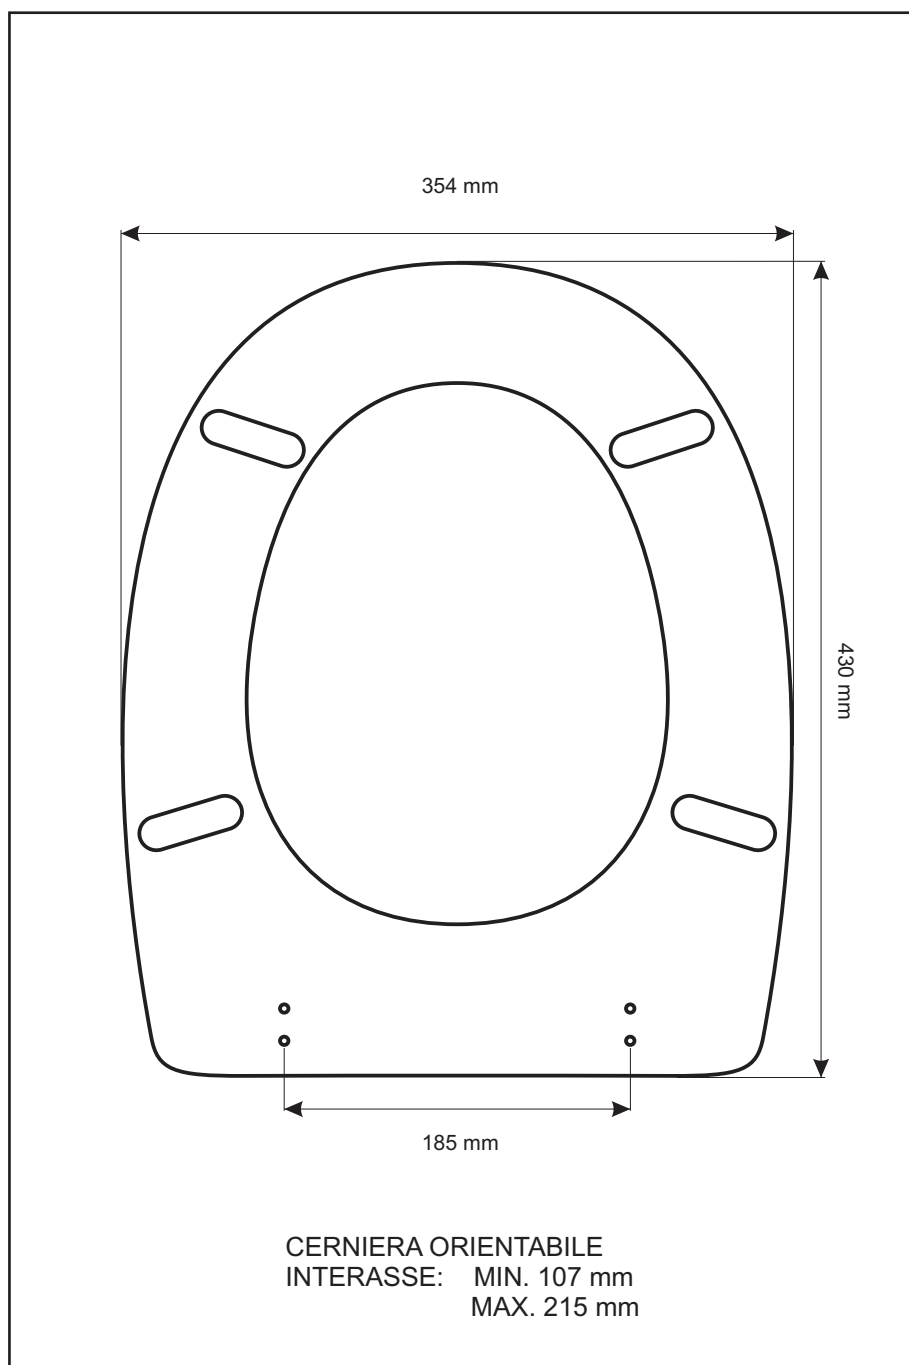

**SCHEDA TECNICA**  
COPRIWATER IN RESINA POLIESTERE

Codice articolo: **611348**

Nome articolo: **ESE SOSP.**

Azienda: **ESEDRA**

Cerniera: **UNIVERSALE COMINOTTI VITE IN TESTA**

Paracolpi anteriori: **mm 10 - 2 CHIODI**

Paracolpi posteriori: **mm 12 - 2 CHIODI**

CERNIERA

PARACOLPI ANTERIORI

PARACOLPI POSTERIORI